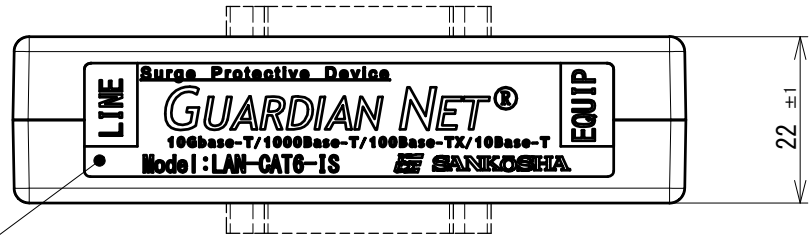

銘板

35mmDINレール

RJ-45ジャック
2

注意 DINレールは添付していません。

DSN	商品開発部	*13. 09. 18	UNIT	mm	A4
DWG	花井 雅志	*21. 04. 13	SCALE	1:1	
CHK	宮田 純平	*21. 04. 13			

TITLE LAN-CAT6-IS形 外観図	
DWG No.	S-120700A01
REV.	c