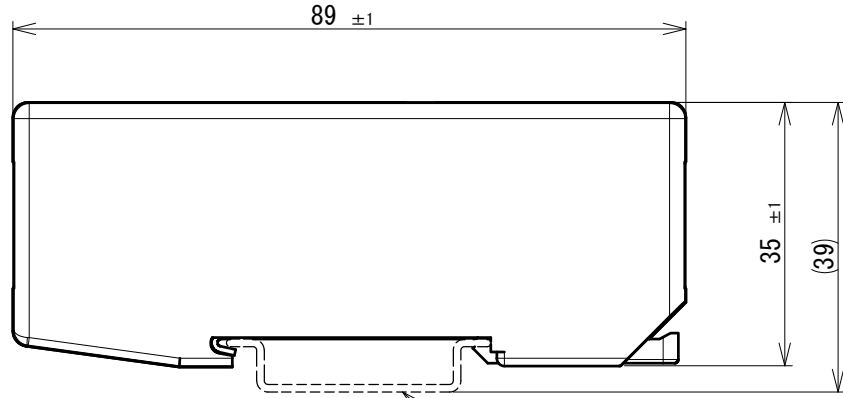

銘板

35mmDINレール

RJ-45ジャック
2

注意 DINレールは添付していません。

DSN	商品開発部	*13. 09. 18	UNIT	mm	A4
DWG	花井 雅志	*21. 04. 13	SCALE	1:1	
CHK	宮田 純平	*21. 04. 13			

TITLE LAN-CAT6-IS形 外観図	
DWG No.	S-120700A01
REV.	c