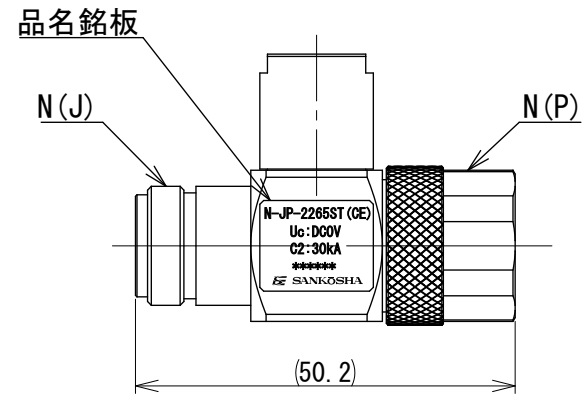

イメージ図

DSN	商品部品部	'24. 09. 13	UNIT	mm	A4	TITLE 広帯域λ/4 ショートスタブ N-JP-2265ST (CE) 外観図
DWG	N. V. DUYEN	'24. 10. 28	SCALE	1:1		
CHK	J. Miyata	'24. 10. 28				DWG No. S-241000A01
						REV.

2

3