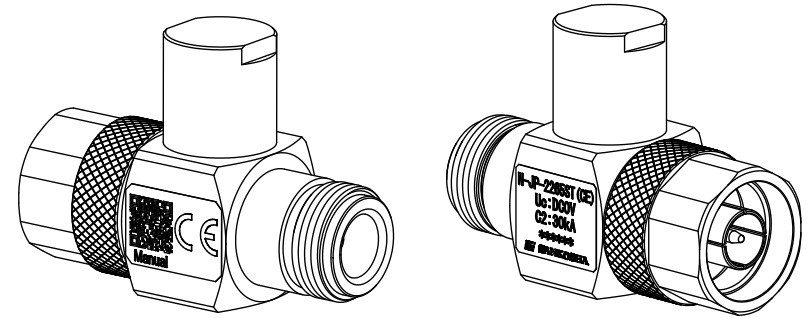

イメージ図

DSN	商品部品部	'24. 09. 13	UNIT	mm	A4	TITLE 広帯域λ/4 ショートスタブ N-JP-2265ST (CE) 外観図
DWG	N. V. DUYEN	'24. 10. 28	SCALE	1:1		
CHK	J. Miyata	'24. 10. 28				DWG No. S-241000A01
						REV.

2

3