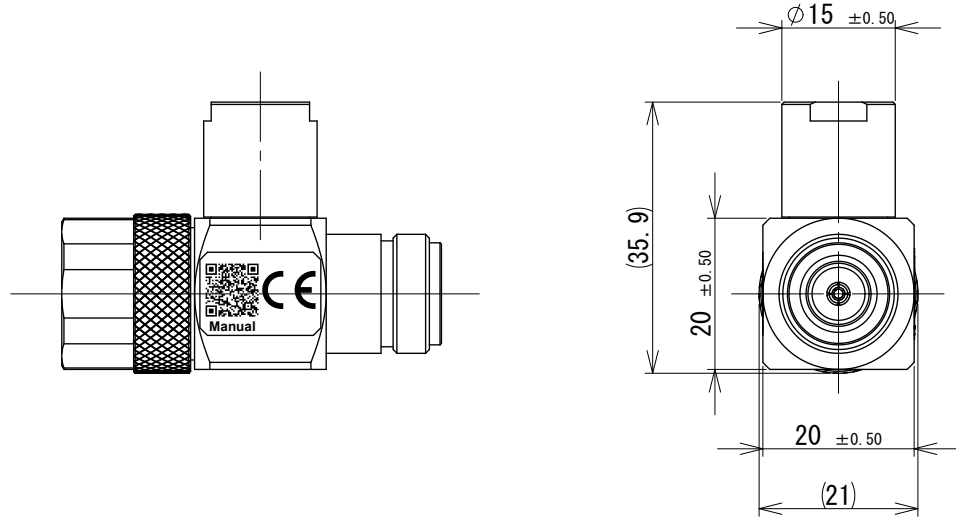

イメージ図

DSN	商品部品部	'24. 09. 13	UNIT	mm	A4	TITLE 広帯域λ/4 ショートスタブ N-JP-2265ST (CE) 外観図
DWG	N. V. DUYEN	'24. 10. 28	SCALE	1:1		
CHK	J. Miyata	'24. 10. 28				DWG No. S-241000A01
						REV.

2

3