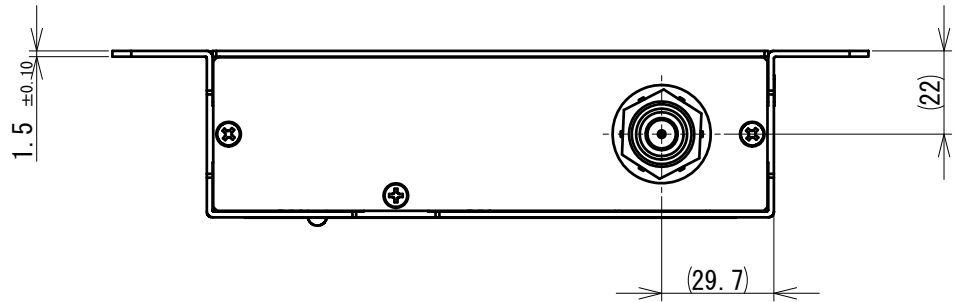

1 2 3 4

[イメージ図]

DC出力表示
緑LED
正常：点灯
異常：消灯

A

A

B

B

DSN	商品開発部	'16. 11. 29	UNIT	mm	A4	TITLE GPS Isolator	
DWG	J. Miyata	'17. 07. 10	SCALE	1:2		GPSP2-L1-NJJI 外觀図	
CHK	K. Terashima	'17. 07. 10			DWG No. S-162200A01		REV. b