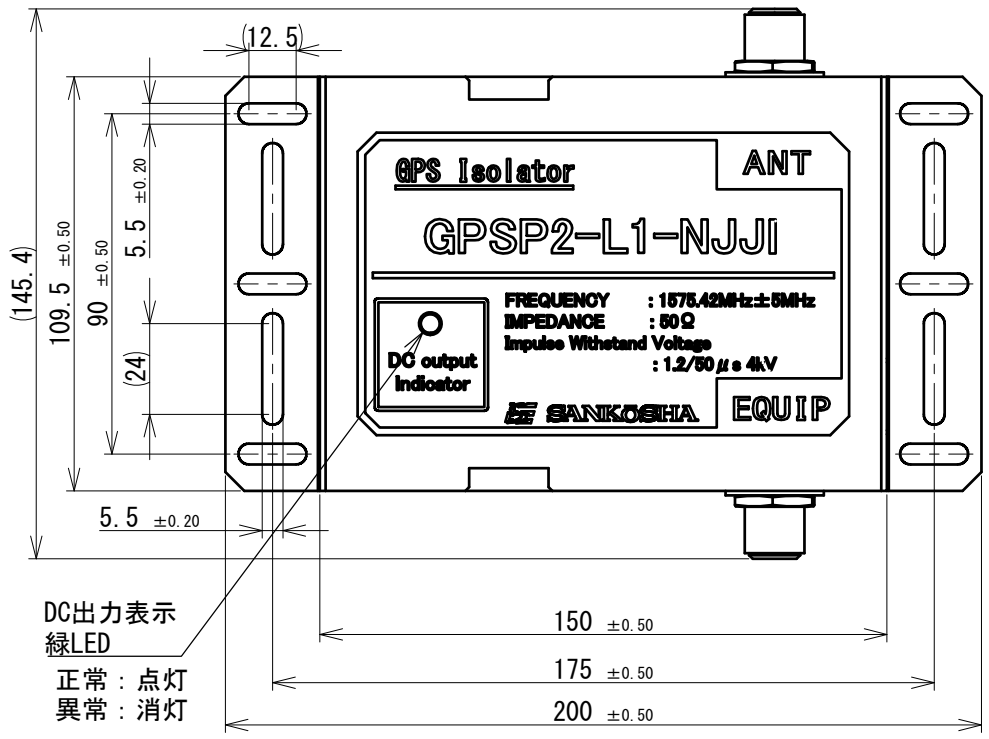

1 2 3 4

[イメージ図]

DC出力表示
緑LED
正常：点灯
異常：消灯

A

A

B

B

DSN	商品開発部	'16. 11. 29	UNIT	mm	A4	TITLE GPS Isolator	
DWG	J. Miyata	'17. 07. 10	SCALE	1:2		GPSP2-L1-NJJI 外觀図	
CHK	K. Terashima	'17. 07. 10			DWG No. S-162200A01		REV. b