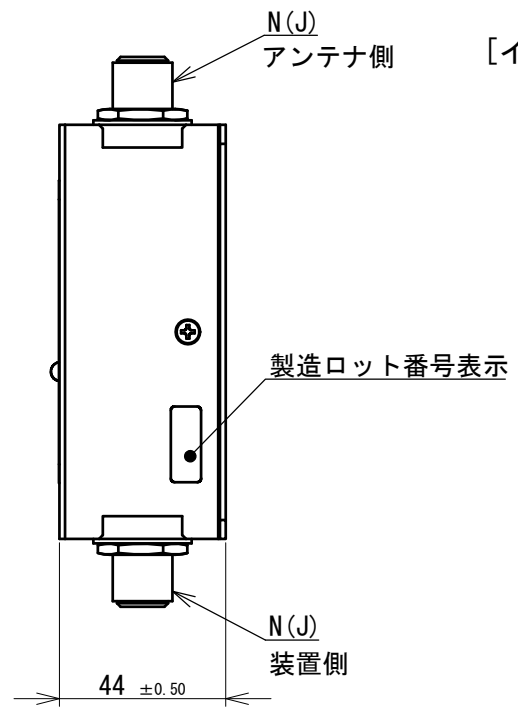

1 2 3 4

[イメージ図]

DC出力表示
緑LED
正常：点灯
異常：消灯

A

A

B

B

DSN	商品開発部	'16. 11. 29	UNIT	mm	A4	TITLE GPS Isolator	
DWG	J. Miyata	'17. 07. 10	SCALE	1:2		GPSP2-L1-NJJI 外觀図	
CHK	K. Terashima	'17. 07. 10			DWG No. S-162200A01		REV. b