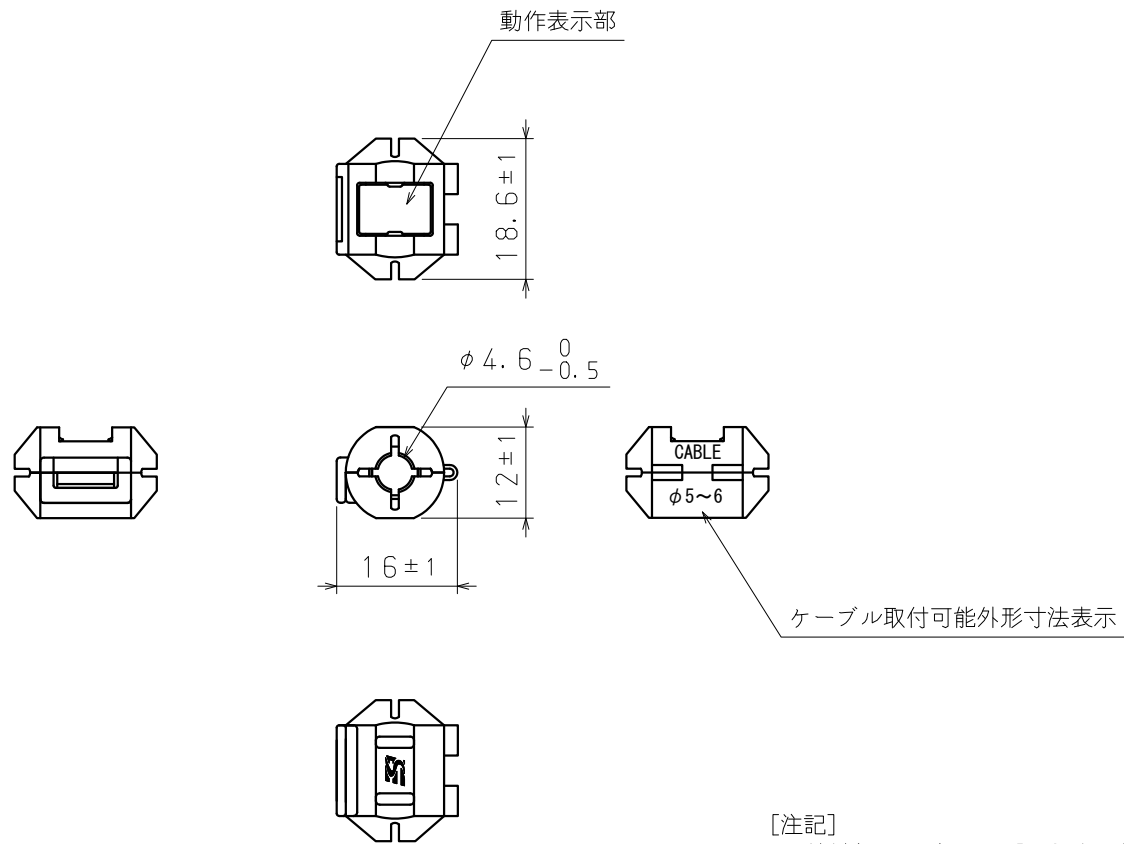

[注記]  
取付対象ケーブル：φ3~4 (IV線 1.25SQ~3.5SQ相当)

DSN	商品開発部	'10.10.20	UNIT	mm		TITLE サージプリントB形	
DWG	花井 雅志	'15.01.15	SCALE	1:1		Sサイズ 外観図	
CHK	宮田 純平	'15.01.15				DWG No.	REV.
						S-101600A01	b

無断転用禁止

[注記]  
取付対象ケーブル：φ5~6 (IV線 5.5SQ~8SQ相当)

DSN	商品開発部	'10.10.20	UNIT	mm		TITLE サージプリントB形 Mサイズ 外観図	
DWG	花井 雅志	'15.01.15	SCALE	1:1		DWG No.	REV.
CHK	宮田 純平	'15.01.15			S-101700A01		b

無断転用禁止

DSN	商品開発部	'12.08.23	UNIT	mm		TITLE サージプリントB形 Lサイズ 外観図	
DWG	花井 雅志	'15.01.15	SCALE	1:1		DWG No.	REV.
CHK	宮田 純平	'15.01.15			S-101800A01		a