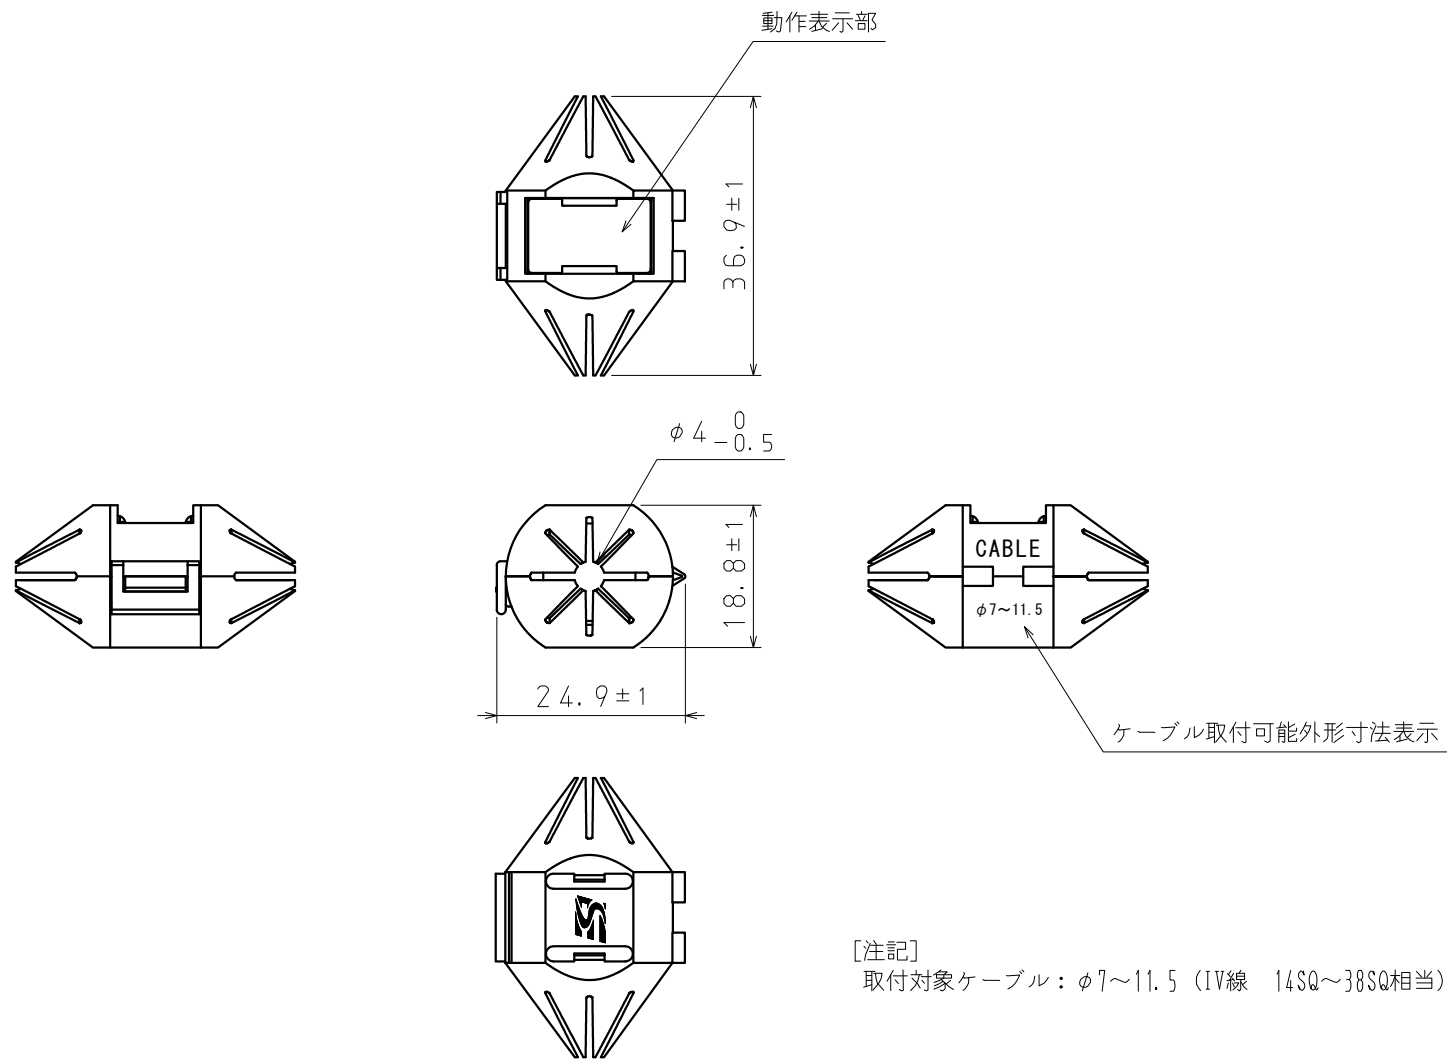

[注記]  
取付対象ケーブル：φ3~4 (IV線 1.25SQ~3.5SQ相当)

DSN	商品開発部	'10.10.20	UNIT	mm		TITLE サージプリントB形	
DWG	花井 雅志	'15.01.15	SCALE	1:1		Sサイズ 外観図	
CHK	宮田 純平	'15.01.15				DWG No.	REV.
						S-101600A01	b

無断転用禁止

[注記]  
取付対象ケーブル：φ5~6 (IV線 5.5SQ~8SQ相当)

DSN	商品開発部	'10.10.20	UNIT	mm		TITLE サージプリントB形 Mサイズ 外観図	
DWG	花井 雅志	'15.01.15	SCALE	1:1		DWG No.	REV.
CHK	宮田 純平	'15.01.15			S-101700A01		b

無断転用禁止

DSN	商品開発部	'12.08.23	UNIT	mm		TITLE サージプリントB形 Lサイズ 外観図	
DWG	花井 雅志	'15.01.15	SCALE	1:1		DWG No.	REV.
CHK	宮田 純平	'15.01.15			S-101800A01		a