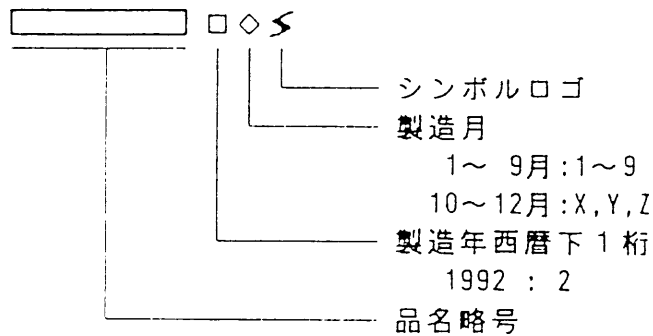

表示内容

品名	品名略号
Y08UZ-145B	UZ145B
Y08UZ-230B	UZ230B
Y08UZ-250B	UZ250B
Y08UZ-300B	UZ300B
Y08UZ-350B	UZ350B
Y08UZ-400B	UZ400B
Y08UZ-470B	UZ470B
Y08UZ-600B	UZ600B
Y08UZ-800B	UZ800B
Y08UZ-102B	UZ102B

表示位置: セラミック管の円周上の任意の位置
表示色: 橙色