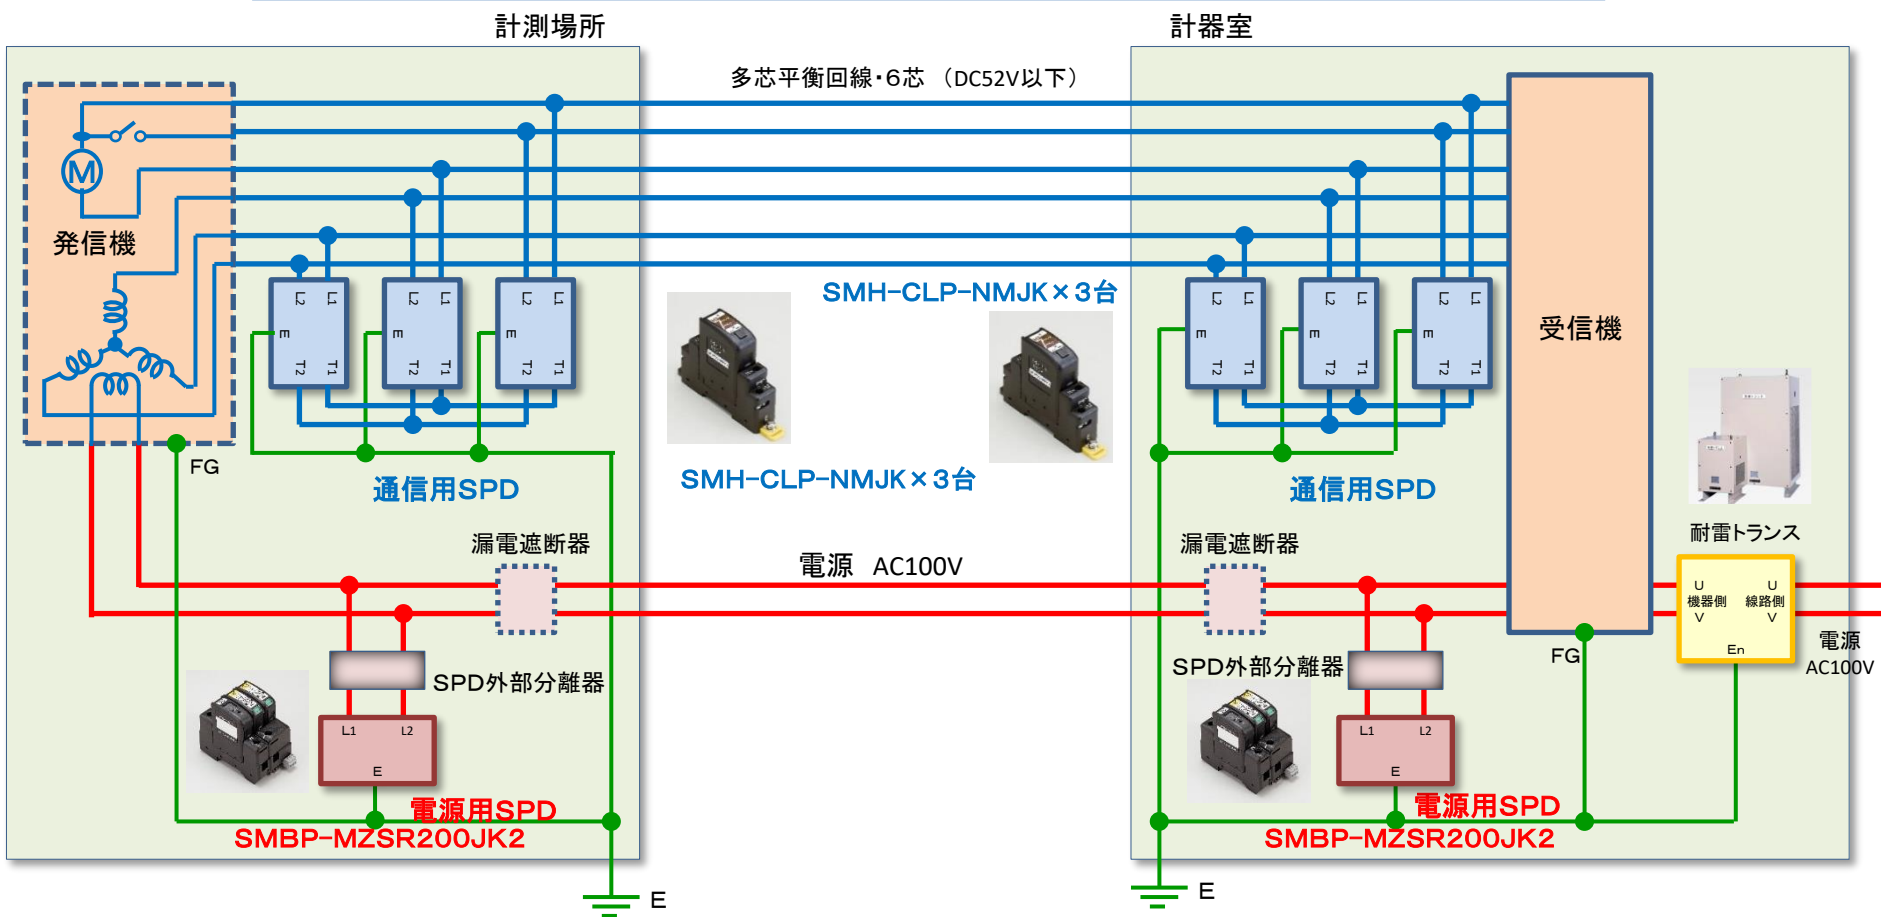

風向風速計のSPD接続例

対応機種(型式)

SMH-CLP-NMJK
 ZP-NMJK
 ZP-NMJKN
 ZPW-NMJKN
 ZPW-NMJKQ

通信用SPDは、
 次の対応機種から
 お選び下さい。

電源用SPDは、
 次の対応機種から
 お選び下さい。

対応機種(型式)

SMBP-MZSR200JK2
 MZSR-200JK2
 MKY23-20
 MKYS2