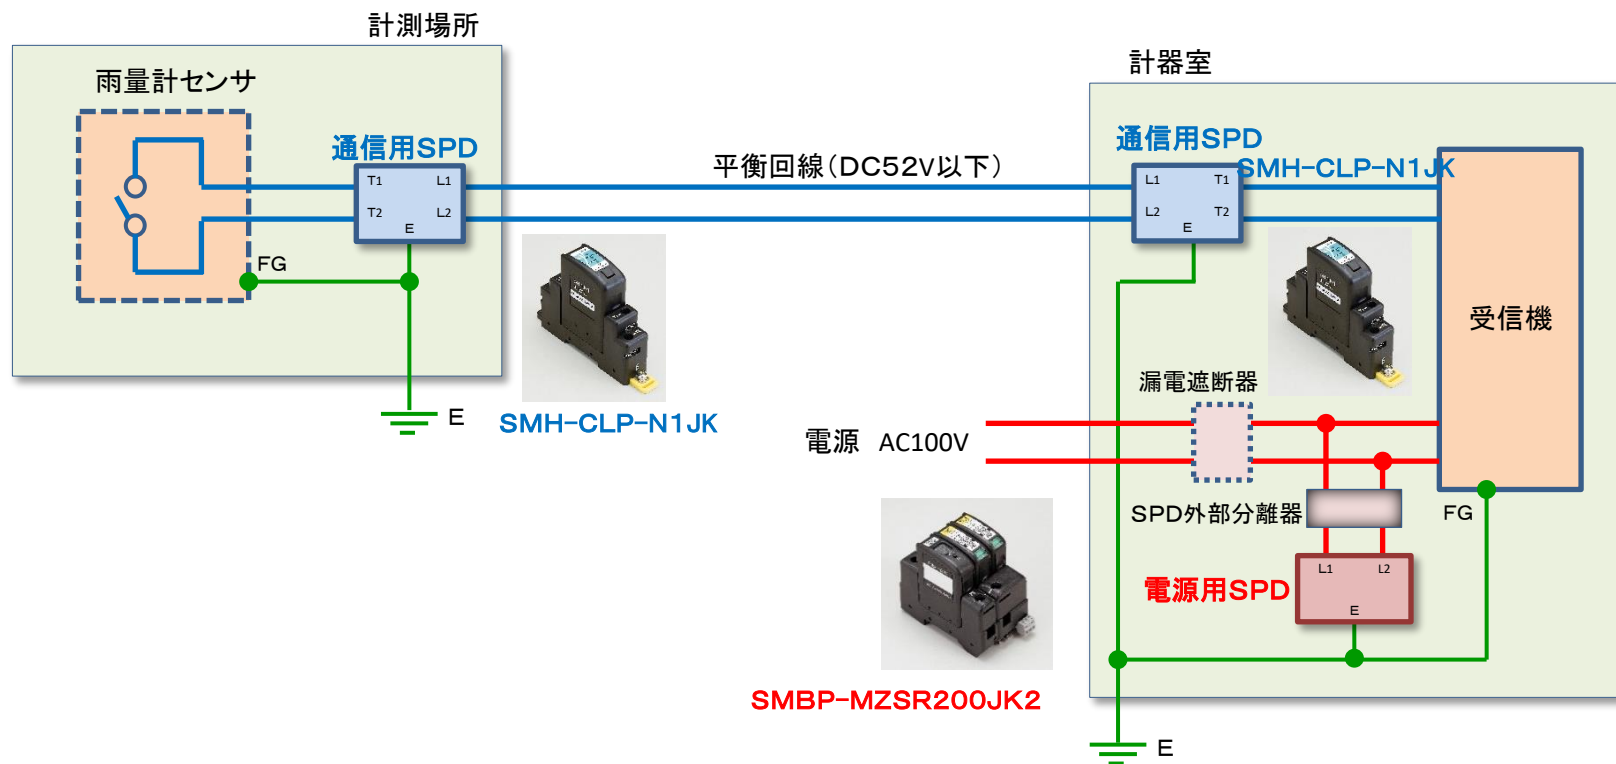

雨量計のSPD接続例

対応機種 (型式)

SMH-CLP-N1

ZP-N1JK

ZP-N1JKN

通信用SPDは、
次の対応機種から
お選び下さい。

電源用SPDは、
次の対応機種から
お選び下さい。

対応機種 (型式)

SMBP-MZSR200JK2

MZSR-200JK2

MKY23-20

MKYS2