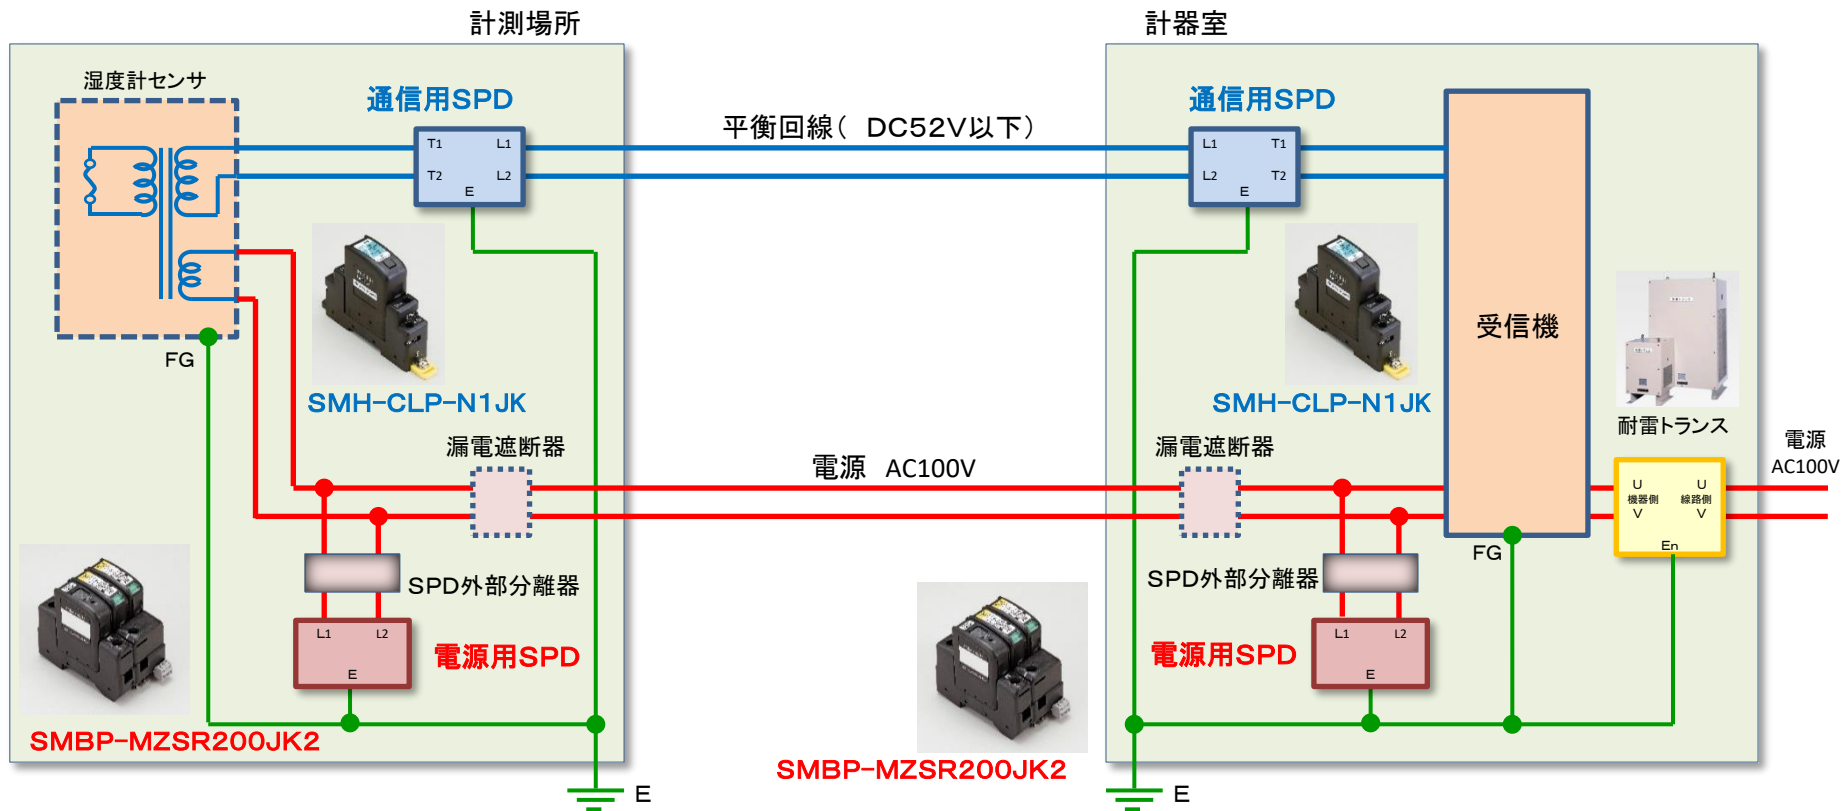

湿度計のSPDの接続例

対応機種(型式)

SMH-CLP-N1JK
ZP-N1JK
ZP-N1JKN

通信用SPDは、
次の対応機種から
お選び下さい。

電源用SPDは、
次の対応機種から
お選び下さい。

対応機種(型式)

SMBP-MZSR200JK2
MZSR-200JK2
MKY23-20
MKYS2