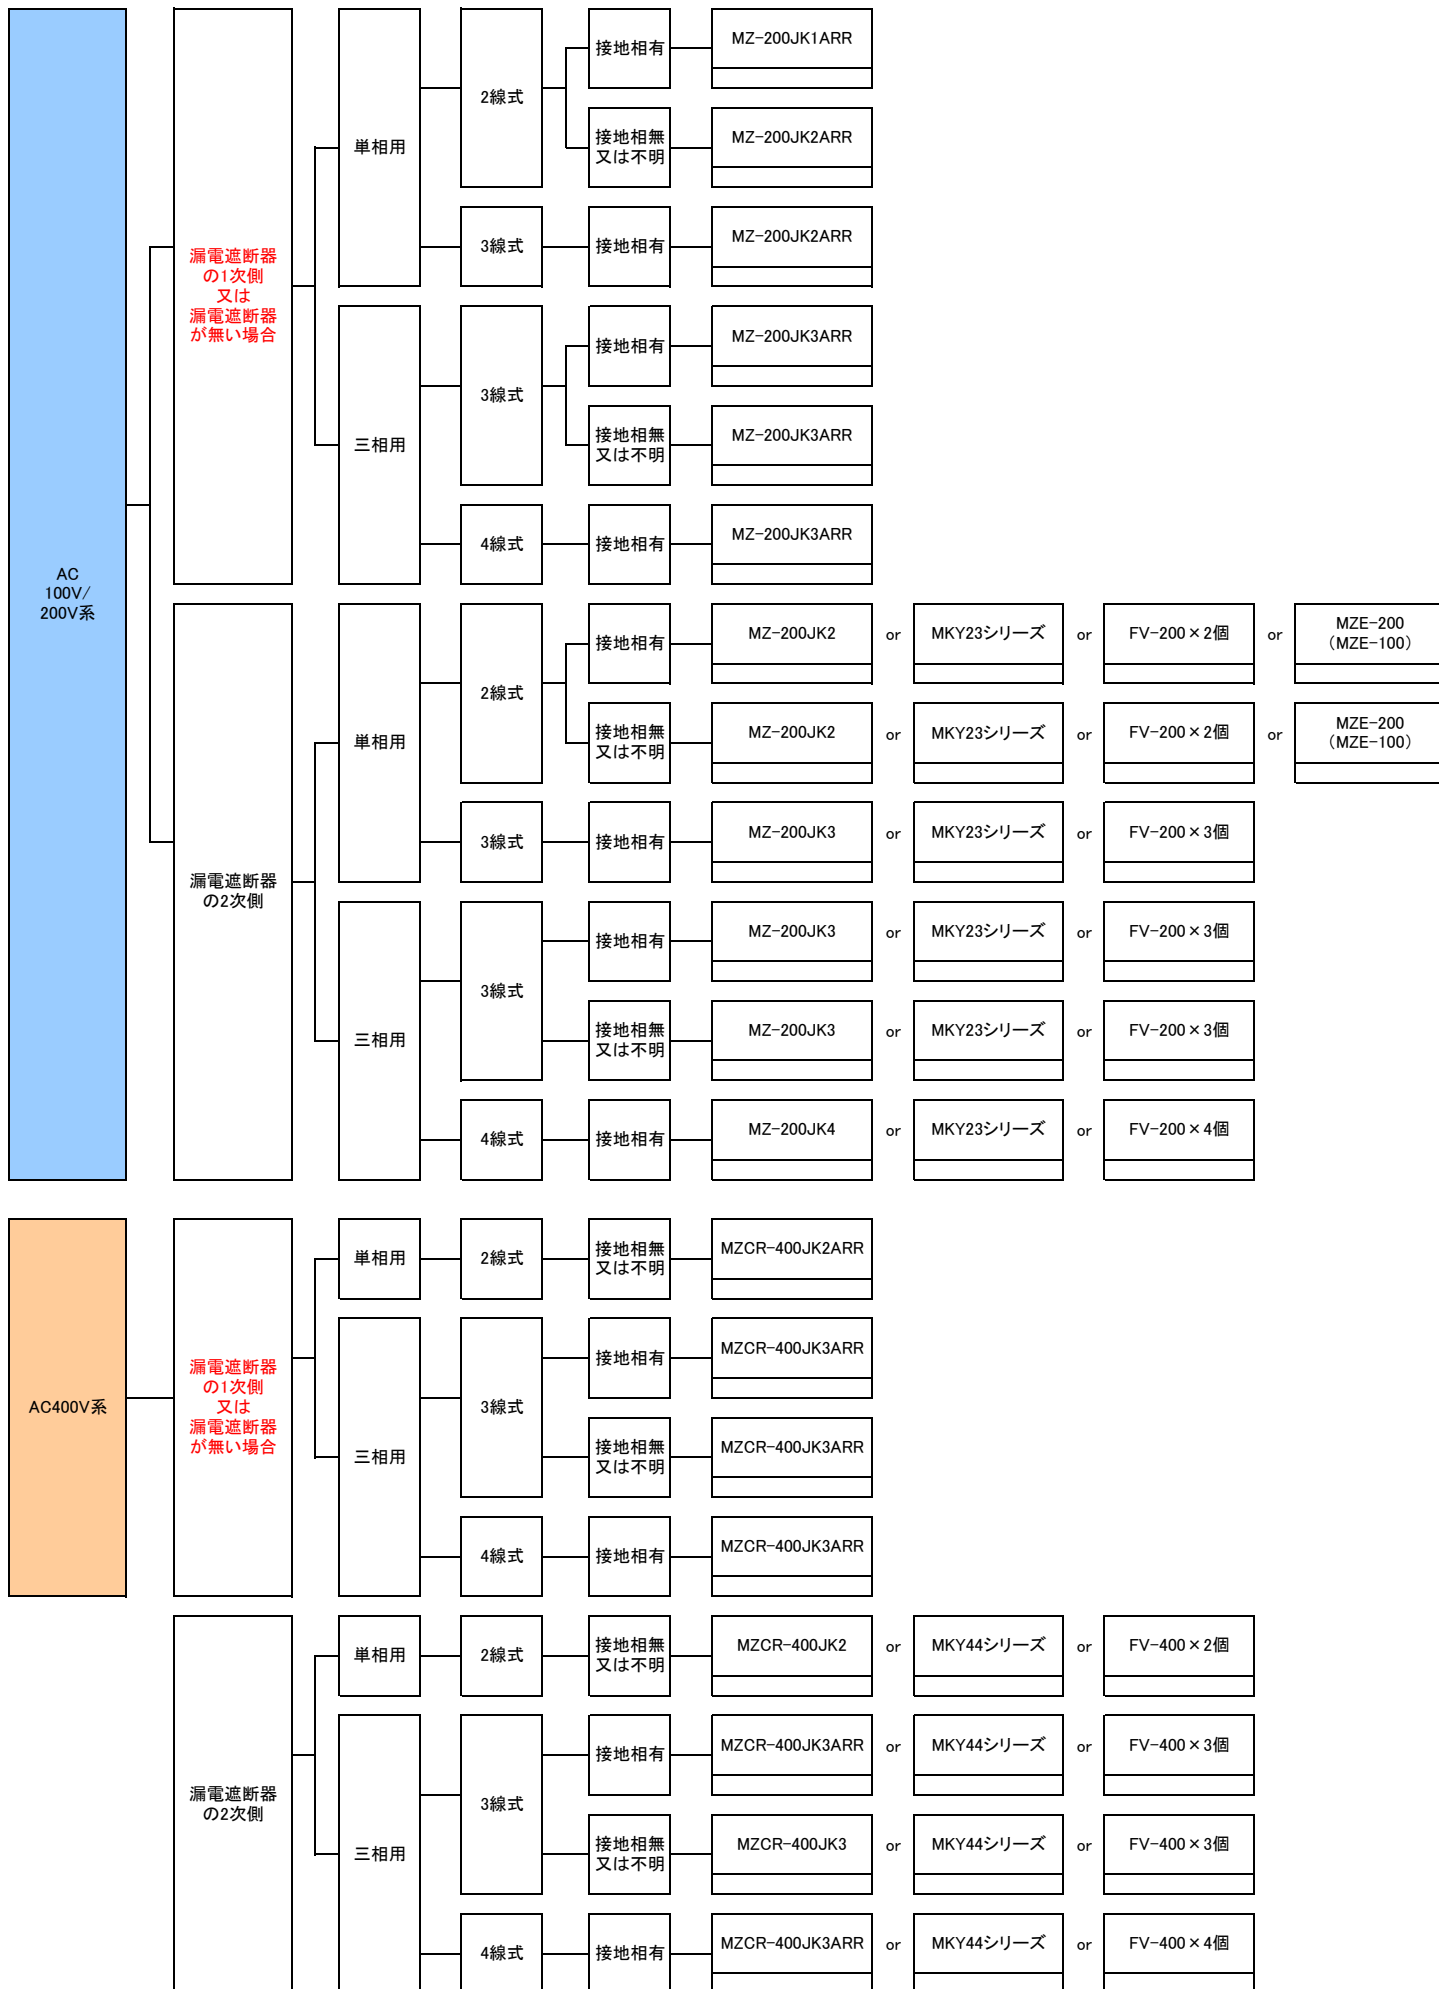

電源用クラス II SPD推奨選定表

クラス II SPDのメンテナンス用にバックアップ遮断器を設置する場合は、MCCB50AF/50AT(2P)を推奨します。