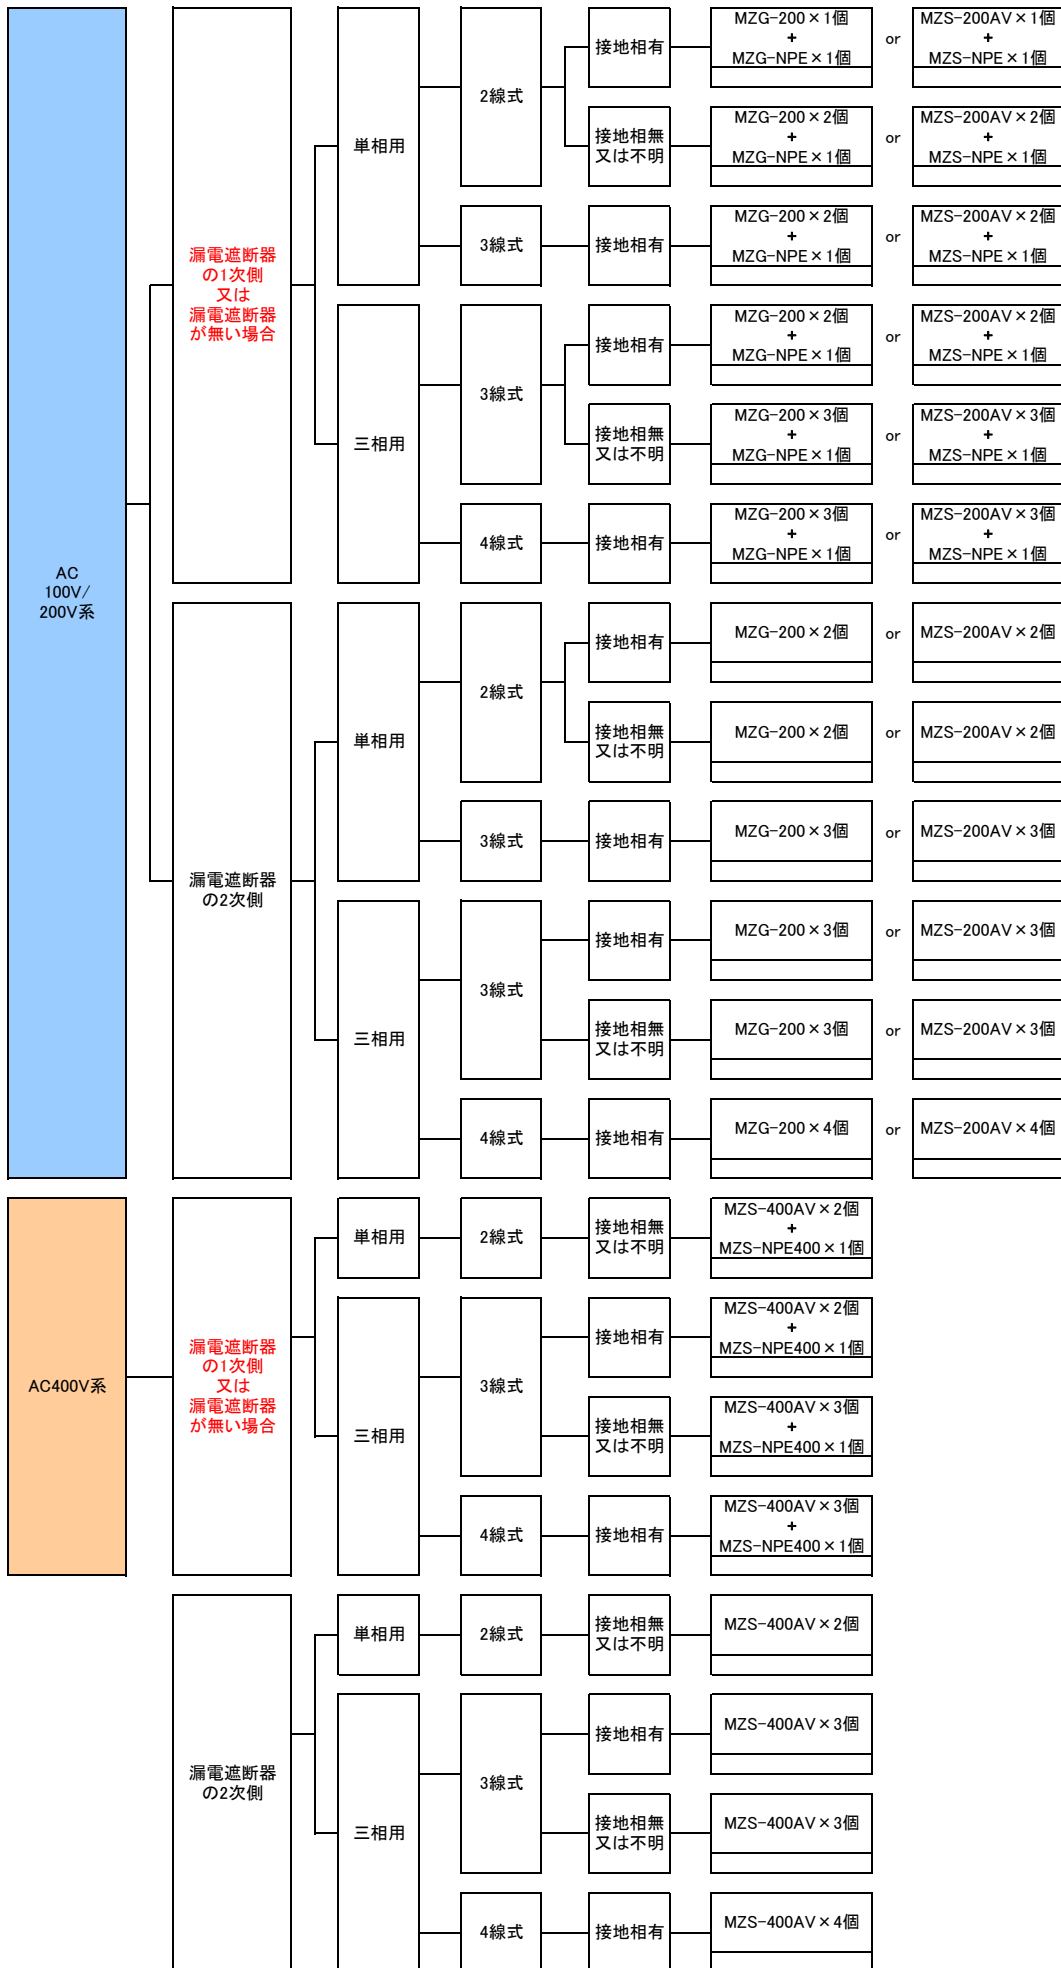

電源用クラス I SPD推奨選定表

クラス I SPDのメンテナンス用にバックアップ遮断器を設置する場合は、MCCB225AF/225AT(2P)を推奨します。