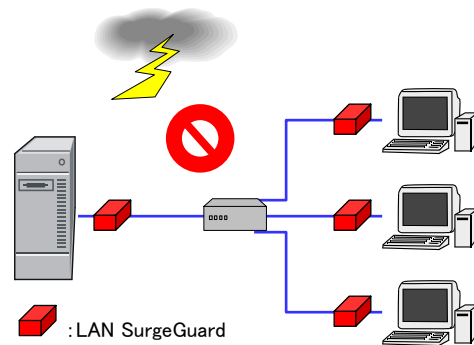

絶縁形LAN用保安器 (LAN SurgeGuard)

Model: LAN-100 IS

100BASE-TXおよび10BASE-TのLAN回線を雷から保護

オフィスビル等では大規模なLANを構築しており、万が一、ネットワークに雷サージが侵入した場合（特に屋外にLANケーブルを敷設している場合や、直撃雷が考えられる高層ビルの場合）、ネットワークを経由してサーバーからPCまで破壊されてしまい、設備はもちろんのこと、貴重なデータまで失ってしまう恐れがあります。LAN SurgeGuardはLAN回線に世界で初めて絶縁方式を採用しました。LAN回線と機器を絶縁していますので雷サージのネットワークへの進入を防ぐことができます。

効果

【LAN SurgeGuard のない場合】

【LAN SurgeGuard のある場合】

ネットワークに侵入した雷サージにより、接続されている設備が破壊してしまう恐れがあります。（特にPC、サーバー等は高機能化により内部素子が弱体化しており、雷サージに対して非常に弱くなっています）

設備の前段に取り付けたLANサージガードによりネットワークと設備間で絶縁が保たれています。雷が発生しても LAN SurgeGuardのインパルス耐電圧以下の雷サージはネットワークへ進入しません。