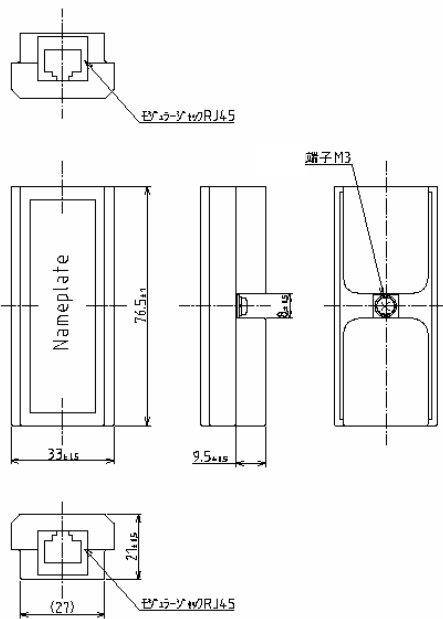

仕様

項目		性能	備考
伝送性能	伝送帯域	1MHz~100MHz	100BASE-TX、10BASE-T
	伝送損失 (Attenuation)	1.5dB 以下	各回線にて
	漏話減衰量 (Next)	30dB 以上	各回線間にて
保護性能	AC 耐電圧	3kV	1分間 1次-2次間にて
	インパルス 耐電圧	5kV	1.2/50μs 1次-2次間にて

外観

S 株式会社 サンコーシヤ

本社 〒141-0032 東京都品川区大崎 4-3-8
Tel (03) 3491-2525 fax (03) 5496-4289
E-mail: info@sankosha.co.jp http://www.sankosha.co.jp

北海道支店	〒060-0062	札幌市中央区南二条 10-1-4 (第二サントビル)	Tel (011) 271-0050
東北支店	〒980-0811	仙台市青葉区一番町 2 丁目 7 番 12 号	Tel (022) 223-8131
中部支店	〒460-0008	名古屋市中区栄 2 丁目 11 番 7 号 (伏見大島ビル)	Tel (052) 204-3020
関西支店	〒530-0051	大阪市北区太融寺町 2 番 22 号 (梅田八千代ビル)	Tel (06) 6361-7801
中国支店	〒730-0012	広島市中区上八丁堀 3 番 5 号 (池尻ビル)	Tel (082) 222-8210
四国営業所	〒760-0062	高松市塩上町 1 丁目 4 番 8 号 (鶴尾ビル)	Tel (087) 831-9188
九州支店	〒810-0004	福岡市中央区渡辺通 4 丁目 2 番 27 号 (立石ビル)	Tel (092) 715-6622

●お問い合わせ先

本カタログに掲載した製品は、改良などのため予告なしに内容を変更することがあります。