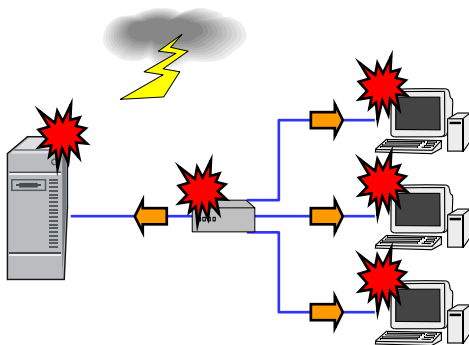

絶縁形LAN用保安器 (LAN SurgeGuard)

Model: LAN-100 IS

100BASE-TXおよび10BASE-TのLAN回線を雷から保護

オフィスビル等では大規模なLANを構築しており、万が一、ネットワークに雷サージが侵入した場合（特に屋外にLANケーブルを敷設している場合や、直撃雷が考えられる高層ビルの場合）、ネットワークを経由してサーバーからPCまで破壊されてしまい、設備はもちろんのこと、貴重なデータまで失ってしまう恐れがあります。LAN SurgeGuardはLAN回線に世界で初めて絶縁方式を採用しました。LAN回線と機器を絶縁していますので雷サージのネットワークへの進入を防ぐことができます。

効果

【LAN SurgeGuard のない場合】

【LAN SurgeGuard のある場合】

ネットワークに侵入した雷サージにより、接続されている設備が破壊してしまう恐れがあります。（特にPC、サーバー等は高機能化により内部素子が弱体化しており、雷サージに対して非常に弱くなっています）

設備の前段に取り付けたLANサージガードによりネットワークと設備間で絶縁が保たれています。雷が発生しても LAN SurgeGuardのインパルス耐電圧以下の雷サージはネットワークへ進入しません。